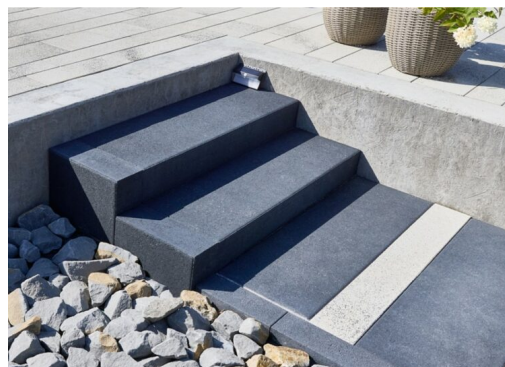

Stopień

Stopień gładki to element o **dużym formacie** i kolorystyce utrzymanej w tonacji **stonowanych szarości i grafitów**. Doskonale komponuje się z pozostałymi produktami Bruk – kostką brukową, płytami, a także resztą wyrobów o powierzchni **szlachetnej Royal**. Umożliwia tworzenie niepowtarzalnych aranżacji w przestrzeni okołodomowej i nie tylko.

Dzięki **dużemu formatowi** oraz **wysokim własnościom wytrzymałościowym** sprawdza się doskonale w budowie **stopni schodowych** – w ciągu ścieżek czy alejek ogrodowych oraz wokół tarasów. Jego szlachetna, minimalistyczna a jednocześnie nowoczesna forma nadaje się do wykorzystania w niemal **każdym otoczeniu**, nadając charakter zarówno modernistycznym, nowoczesnym posesjom, jak i domom i ogrodom utrzymanym w bardziej klasycznym stylu. Doskonale łączy w sobie wysokie **walory estetyczne** oraz **praktyczne zastosowanie**.

white

light

popielaty

gothic

carbon

Zalecenia i informacje:

Zabudowa zgodna ze sztuką budowlaną. Nie stosować w miejscach narażonych na najeżdżanie pojazdami.

Rodzaj fazy: zaokrąglona faza

Odstępniiki dystansowe: brak

Szerokość fugi: 3 mm

Technologia wykonania: jednozasypowa

Kształty i wymiary

Szczegóły produktu

Ilość elementów we wzorze: 1

Wygląd: płaska powierzchnia proste brzegi, kształt prostopadłościanu