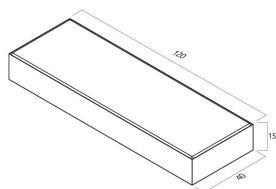

white

light

popielaty

gothic

carbon

Zalecenia i informacje:

Zabudowa zgodna ze sztuką budowlaną. Nie stosować w miejscach narażonych na najeżdżanie pojazdami.

Rodzaj fazy: zaokrąglona faza

Odstępniiki dystansowe: brak

Szerokość fugi: 3 mm

Technologia wykonania: jednozasypowa

Kształty i wymiary

Szczegóły produktu

Ilość elementów we wzorze: 1

Wygląd: płaska powierzchnia proste brzegi, kształt prostopadłościanu