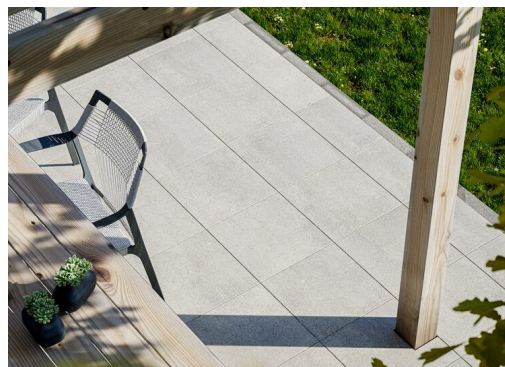

## Kwadra

**Regularność i minimalizm formy. Symetria i geometria.** Kwadra wprowadzi taras w wymiar nawierzchni ponadczasowych. Stylowo uzupełni przestrzeń utrzymaną w duchu modern. Znajdzie też zastosowania w bardziej klasycznej konwencji. **Pozwala na dużą dozę uniwersalności, która staje się kluczem do jej sukcesu.**

Mikrofaza nadaje nawierzchni niemal jednolity charakter. Prostsze i szybsze układanie zapewni możliwość montażu na regulowanych wspornikach (**taras wentylowany**).

## Szczegóły produktu

**Ilość elementów we wzorze:** 1

**Wygląd:** płaska powierzchnia proste brzegi

**Grubość w cm:** 5

**Format:** wielkoformatowa

**Kształt:** kwadrat

**Przeznaczenie:** chodnik, taras, ogród/ścieżki/alejki