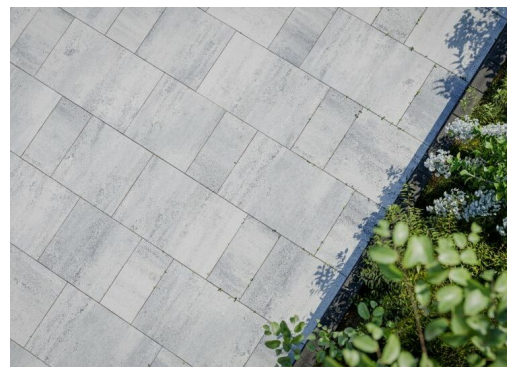

# Spectra

Kostka brukowa **Spectra** to połączenie stylu i funkcjonalności, które odmienią każde otoczenie. Duży format najlepiej sprawdzi się w **nowoczesnych aranżacjach**, jednak możliwość tworzenia wzorów i wykorzystania wielu odcieni z palety Multikolor pozwala **dopasować nawierzchnię do różnych stylów**. Idealna na tarasy, chodniki i ścieżki ogrodowe – zapewni estetyczny wygląd i harmonijną kompozycję, podkreślając charakter przestrzeni. To doskonały **wybór zarówno do zastosowań prywatnych, jak i komercyjnych**. Postaw na trwałość i styl!

# Szczegóły produktu

**Ilość elementów we wzorze:** 8

**Wygląd:** płaska powierzchnia proste brzegi

**Grubość w cm:** 6

**Format:** duża

**Kształt:** prostokąt

**Przeznaczenie:** podjazd/parking, chodnik, ogród/ścieżki/alejki