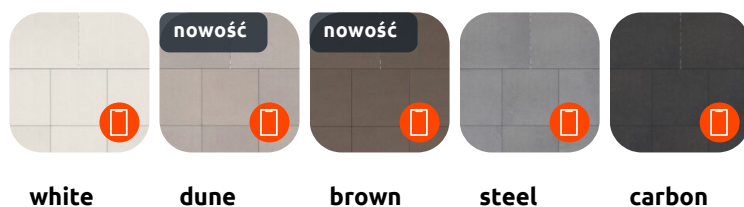

# Spectra

Kostka brukowa **Spectra** to połączenie stylu i funkcjonalności, które odmienią każde otoczenie. Duży format najlepiej sprawdzi się w **nowoczesnych aranżacjach**, jednak możliwość tworzenia wzorów i wykorzystania wielu odcieni z palety Multikolor pozwala **dopasować nawierzchnię do różnych stylów**. Idealna na tarasy, chodniki i ścieżki ogrodowe – zapewni estetyczny wygląd i harmonijną kompozycję, podkreślając charakter przestrzeni. To doskonały **wybór zarówno do zastosowań prywatnych, jak i komercyjnych**. Postaw na trwałość i styl!

## Warianty kolorystyczne

### Monokolor

### Multikolor

**UWAGA: Kolory z ikoną telefonu: Produkt nie będący w stałym asortymencie, dostępny jedynie na indywidualne zamówienie.**